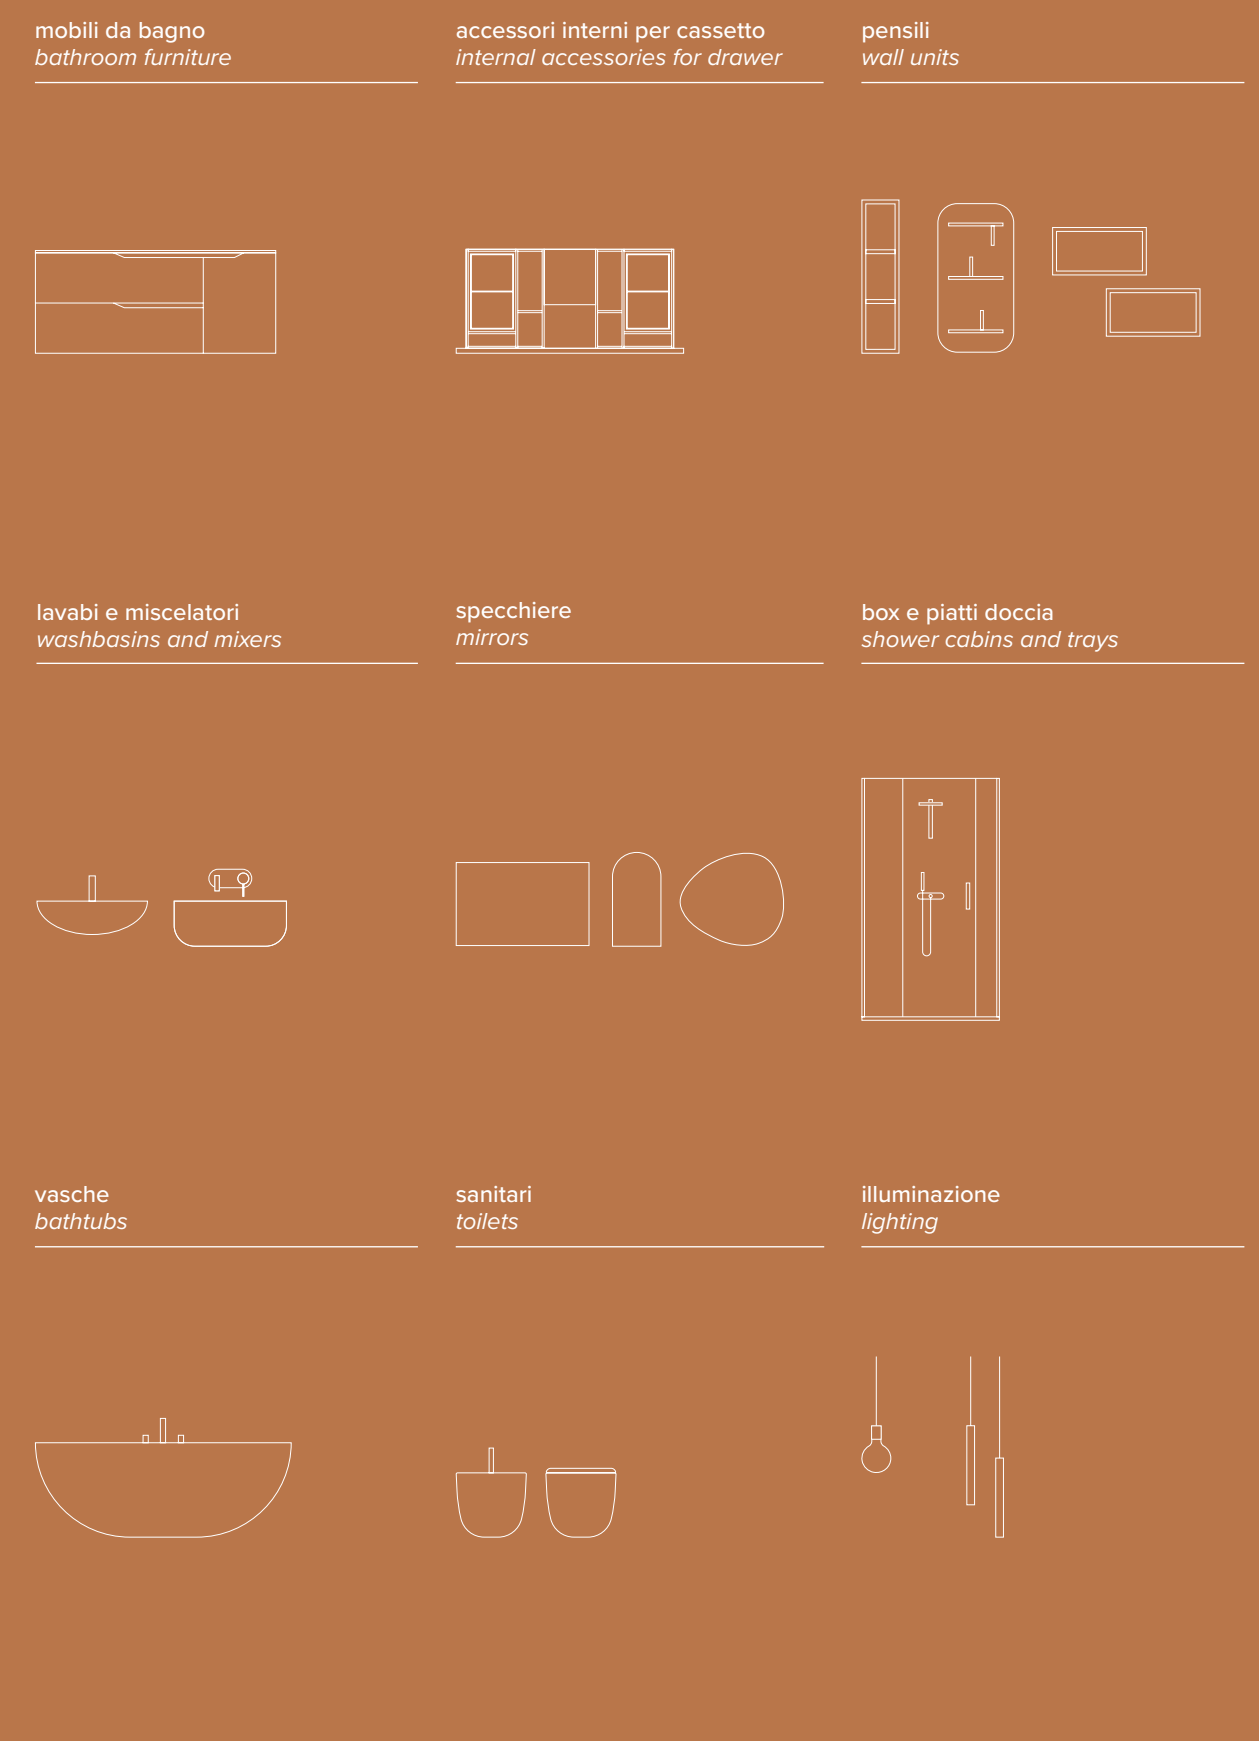

design artigiano

Arteba punta all'eccellenza e lavora ogni giorno per migliorarsi inseguendo l'equilibrio perfetto tra gesti umani e tecnologia contemporanea.

Il benessere è il risultato di un fine ed elegante equilibrio tra forme, colori, proporzioni e funzioni. Questo equilibrio è la chiave del pensiero progettuale Arteba ed è espresso da un insieme di elementi coordinati e studiati per interagire tra loro in modo armonico.

artisan design

Arteba constantly strives for excellence and works every day to improve and strike the perfect balance between human intervention and contemporary technology.

Wellbeing is the result of a subtle, sophisticated balance of shapes, colours, proportions and functionality. Such balance is the cornerstone behind Arteba's design rationale, executed by a set of coordinated, well-defined elements that interact in a perfect synergy.

Arteba S.r.l.
Via Maggior Piovesana, 127/A
31015 Conegliano (TV)
Tel. + 39 0438 400340
C.F e P.IVA 05327720263

Visita il sito
arteba.it

Arredo bagno Arteba
Arteba bathroom furniture

alfabeto Arteba

Arteba alphabet

Un vero e proprio ecosistema definito dall'interazione degli elementi: materiali, complementi e sistemi di arredo in equilibrio dinamico tra loro, il risultato di un meticoloso percorso di ricerca e sviluppo.

A true ecosystem defined by the interaction of its parts: a dynamic balance between materials and furnishing systems, the result of a meticulous process of research and development.

Arteba ti fornisce uno strumento funzionale pensato per progettare e dare valore a quello che più ci sta a cuore: il tuo benessere.

Arteba provides you a functional tool designed to plan and give value to what interest us the most: your wellbeing.